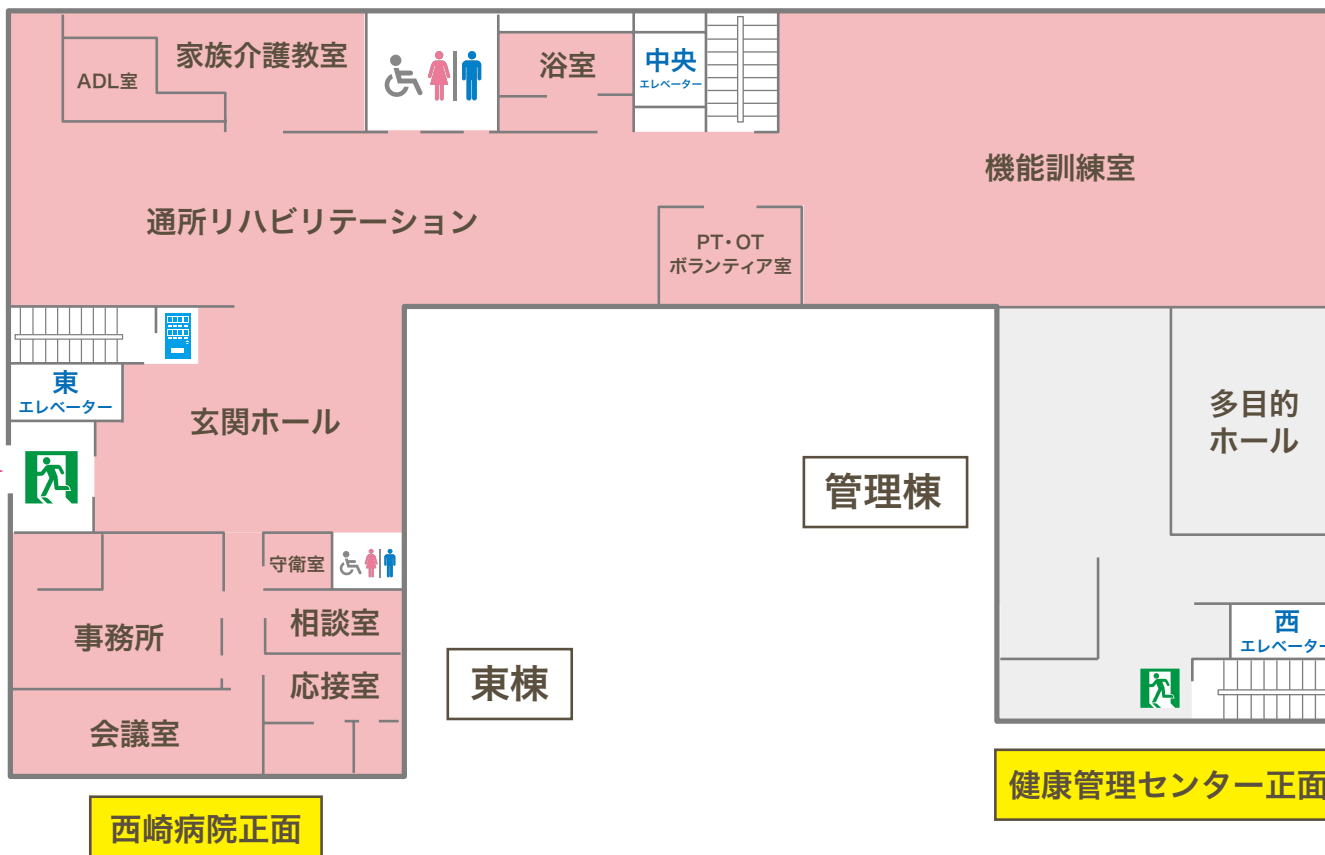

# 2階

車いす対応トイレ (男女別)

車いす対応トイレ (男女共用)

非常口

携帯OK! 携帯電話利用可能コーナー

自動販売機

車いす対応公衆電話

サクラビヤ玄関

駐車場

- 南棟 ▶ 図書室
- 職員食堂
- 栄養士相談室
- 厨房
- 栄養士室
- 管理棟 ▶ 多目的ホール