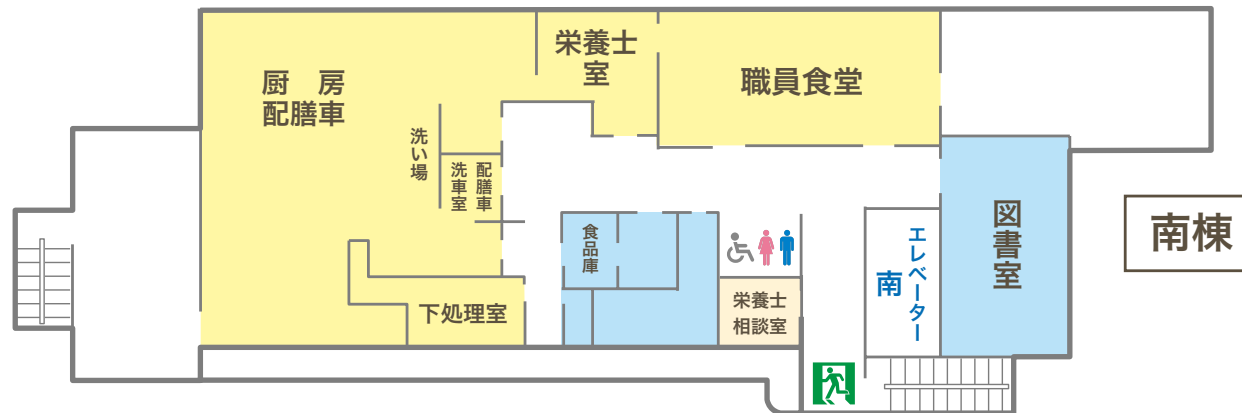

# 2階

車いす対応トイレ (男女別)

車いす対応トイレ (男女共用)

非常口

携帯OK! 携帯電話利用可能コーナー

自動販売機

車いす対応公衆電話

サクラビヤ玄関

駐車場

- 南棟 ▶ 図書室
- 職員食堂
- 栄養士相談室
- 厨房
- 栄養士室
- 管理棟 ▶ 多目的ホール